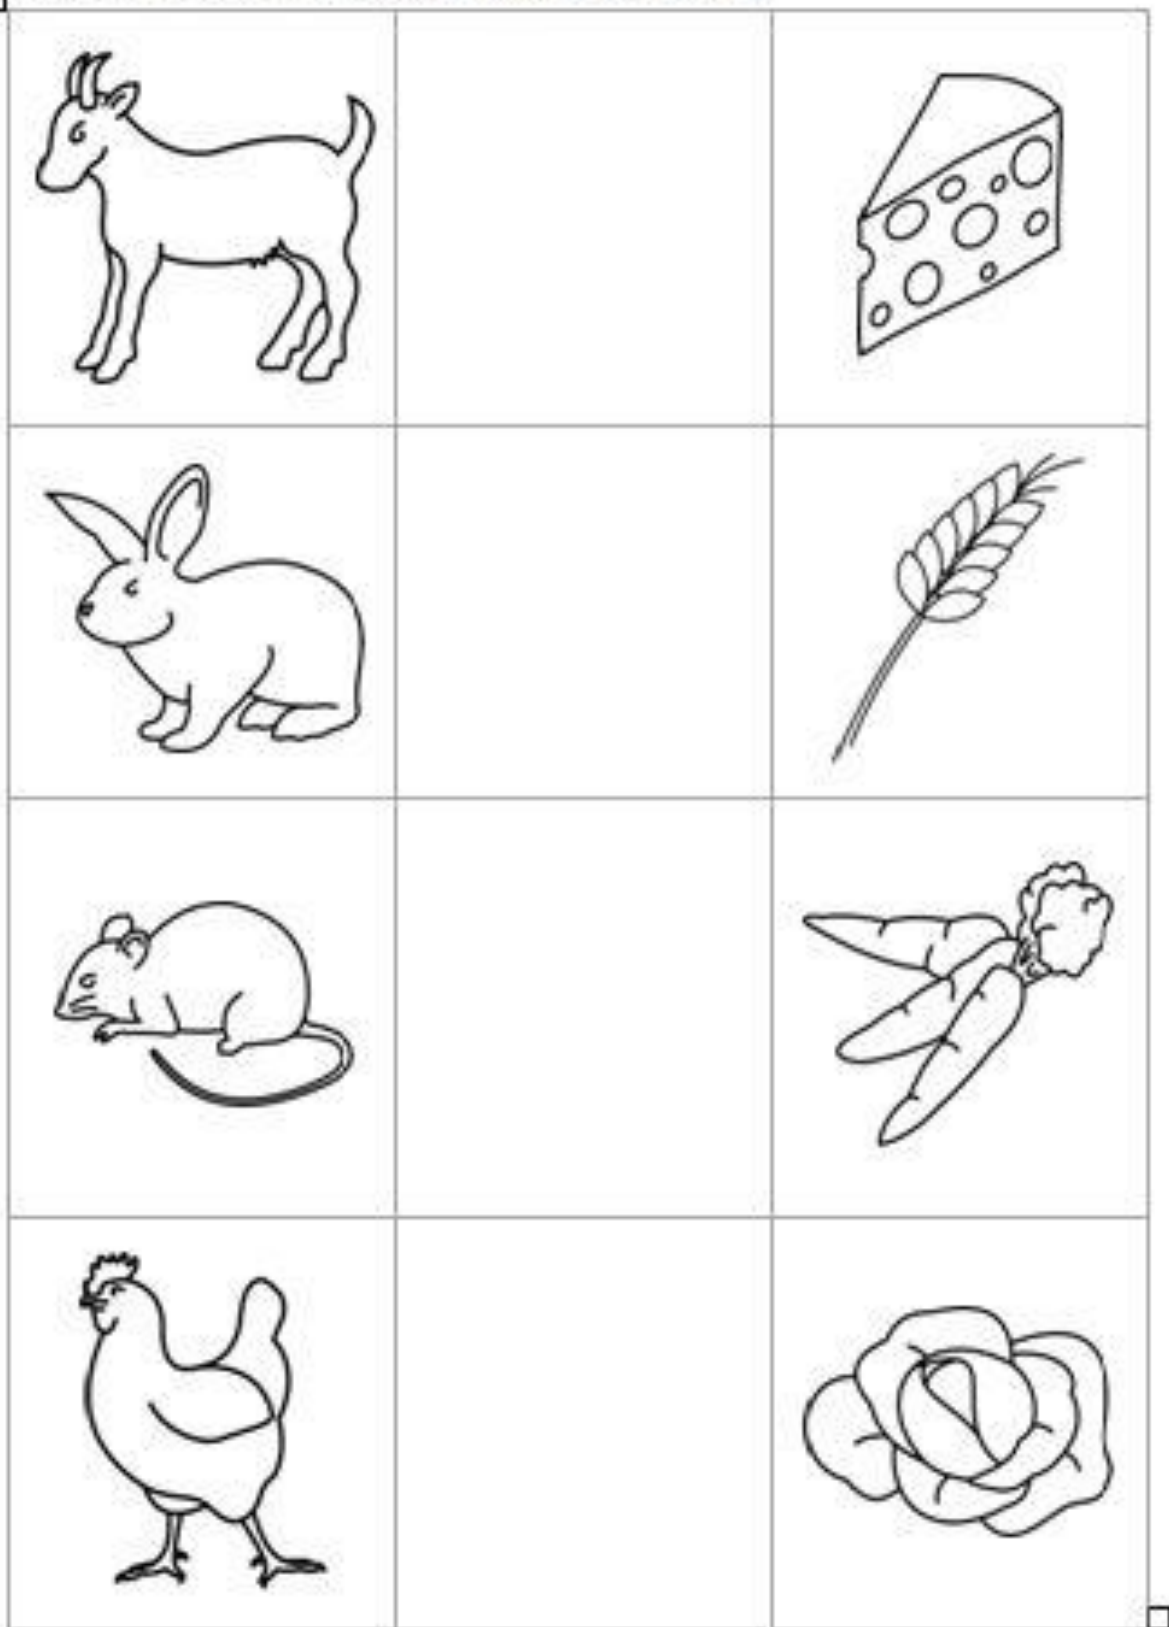

# 1.ŘÍKEJ, CO VIDÍŠ NA OBRÁZKU

# 2.VYMODELUJ SI ZVÍŘÁTKO Z PLASTELÍNY (MŮŽEŠ I JINÉ)

### 3. VYBARVI SI ZVÍŘÁTKO

#### 4. PŘIŘAĎ K SOBĚ, CO JÍ ZVÍŘÁTKA

✚ Spoj správně zvířátko a jeho pochoutku! Obrázky vybarvi.

5. VYSTŘIHNI PO ČARÁCH, PAK ZASE OBRÁZEK SLOŽ A NALEP NA PAPÍR